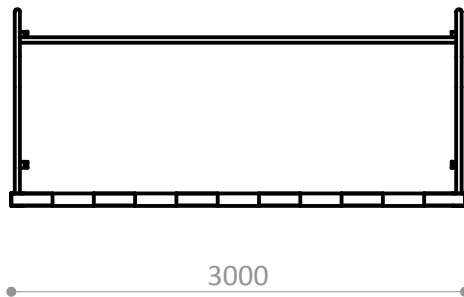

Función/ Juego de porterías de futbol sala o balonmano.

- Materiales/**
- 2 unidades.
 - Poste de acero decapado con pintura de poliéster termoendurecida.
 - Red R0300 no incluida.

Function/ Indoor soccer and handball playset.

LARGUERO

Pieza más grande
 Biggest part
 La plus grande pièce

LARGUERO

Pieza más pesada
 Heaviest part
 La pièce la plus lourde

15 Kg.

Suelo de hormigón
 Fijaciones no incluidas

Concrete ground
 Fixations not included