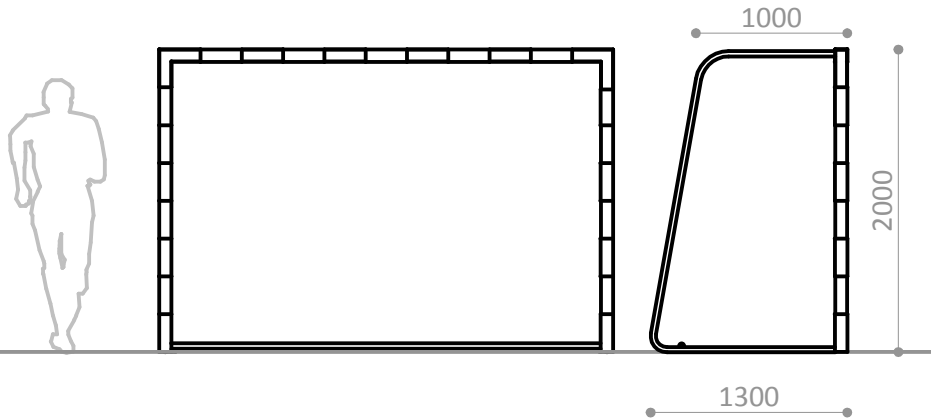

Función/ Juego de porterías de futbol sala o balonmano.

- Materiales/**
- 2 unidades.
 - Poste de acero decapado con pintura de poliéster termoendurecida.
 - Red R0300 no incluida.

Function/ Indoor soccer and handball playset.

- Materials/**
- 2 units.
 - Pickled steel post with thermoset polyester finish paint.
 - R0300 net not included.

Fonction/ Jeu de buts de handball et de football en salle.

- Matériaux/**
- 2 unités.
 - Poteau en acier décapé avec peinture en polyester thermodurci.
 - Le Filet R0300 n'est pas inclu.

LARGUERO

Pieza más grande
 Biggest part
 La plus grande pièce

LARGUERO

Pieza más pesada
 Heaviest part
 La pièce la plus lourde

15 Kg.

Suelo de hormigón
 Fijaciones no incluidas

Concrete ground
 Fixations not included