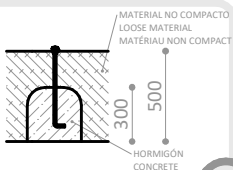

ÁREA DE IMPACTO / ALTURA DE CAÍDA LIBRE
 IMPACT ZONE / FREE HEIGHT OF FALL
 ZONE D'IMPACT / HAUTEUR DE CHUTE LIBRE

A - 20,45 m² / 0,58 m

TOTAL = 20,45 m²

R5306A

Suelo de hormigón
 Concrete ground
 Fixation sur béton

x5

R5306E

Otros suelos
 Other grounds
 Autres sols

x5

PIEZA MÁS GRANDE
 BIGGEST PART
 LA PLUS GRANDE PIÈCE
 2140 x 2080 x 580 mm

PIEZA MÁS PESADA
 HEAVIEST PART
 LA PIÈCE LA PLUS LOURDE
 135,00 Kg

Descripción/ Combinación JUGA que genera una pirámide de suaves pendientes. Para experimentar subir y bajar, juegos de circuitos, puntería, conquista y defensa , escalar y juego del pañuelo. Incluye rocódromo, escalones, circuito de canicas, grabados geométricos y bandera con asa.

- Materials/**
- Antigrffiti, maintenance-free HDPE.
 - Steel- core polypropylene ropes.
 - Thermohardened painted steel and galvanized steel metal parts.
 - Stainless Steel screws.

Description/ Ce jeu JUGA est en forme de pyramide avec de légères inclinaisons pour monter, descendre, conquérir, se défendre, grimper et jouer au jeu du mouchoir. Inclus un mur d'escalade, des marches, un circuit pour jouer aux billes, des gravures géométriques et un mât avec un drapeau et une poignée..