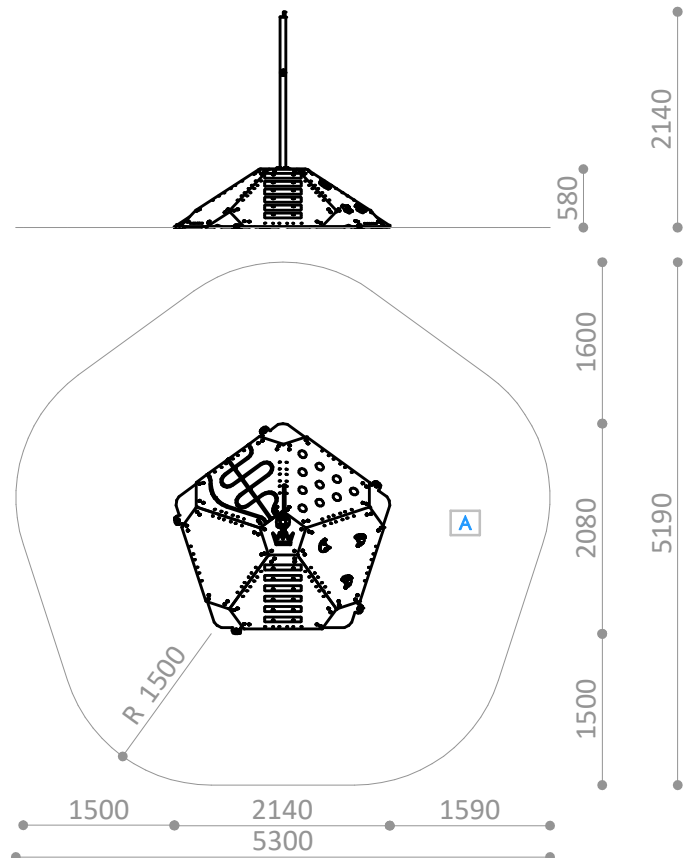

ÁREA DE IMPACTO / ALTURA DE CAÍDA LIBRE
 IMPACT ZONE / FREE HEIGHT OF FALL
 ZONE D'IMPACT / HAUTEUR DE CHUTE LIBRE

A - 20,45 m² / 0,58 m

TOTAL = 20,45 m²

R5306A

Suelo de hormigón
 Concrete ground
 Fixation sur béton

x5

R5306E

Otros suelos
 Other grounds
 Autres sols

x5

PIEZA MÁS GRANDE
 BIGGEST PART
 LA PLUS GRANDE PIÈCE
 2140 x 2080 x 580 mm

PIEZA MÁS PESADA
 HEAVIEST PART
 LA PIÈCE LA PLUS LOURDE
 135,00 Kg

Descripción/ Combinación JUGA que genera una pirámide de suaves pendientes. Para experimentar subir y bajar, juegos de circuitos, puntería, conquista y defensa , escalar y juego del pañuelo. Incluye rocódromo, escalones, circuito de canicas, grabados geométricos y bandera con asa.

- Materials/**
- Antigrffiti, maintenance-free HDPE.
 - Steel- core polypropylene ropes.
 - Thermohardened painted steel and galvanized steel metal parts.
 - Stainless Steel screws.

Description/ Ce jeu JUGA est en forme de pyramide avec de légères inclinaisons pour monter, descendre, conquérir, se défendre, grimper et jouer au jeu du mouchoir. Inclus un mur d'escalade, des marches, un circuit pour jouer aux billes, des gravures géométriques et un mât avec un drapeau et une poignée..