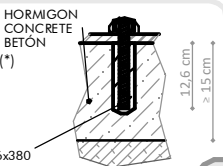

ÁREA DE IMPACTO / ALTURA DE CAÍDA LIBRE
IMPACT ZONE / FREE HEIGHT OF FALL
ZONE D'IMPACT / HAUTEUR DE CHUTE LIBRE

A - 28,03 m² / 0,00 m
B - 11,01 m² / 1,00 m
C - 19,07 m² / 1,49 m

TOTAL A+B+C+D = 58,11 m²

Superficie según EN-1176-1
Surface according to EN-1176-1
Revêtement conformément à la Norme EN-1176-1

R4335UA

Suelo de hormigón
Concrete ground
Fixation sur béton

x33

R4335UA

Suelo de hormigón (*)
Concrete ground (*)
Fixation sur béton (*)

x12

*HILTI:
- HIT-HY 200-A
- HIT-V-8,8 M16x380
OR SIMILAR

PIEZA MÁS GRANDE
BIGGEST PART
LA PLUS GRANDE PIÈCE
2240 x 2240 x 5993 mm

PIEZA MÁS PESADA
HEAVIEST PART
LA PIÈCE LA PLUS LOURDE
100,00 Kg

Descripción/ Multijuego con temática de Pirata, de dimensiones 8,14m x 4,94m x 6,32m (alto) y área de juego 58,11 m². Con 4 niveles de juego: 0m / 1,5 m / 2,5 m / 3,5 m de altura. 3 plataformas en altura, de 1,7x1,7m, 0,83x1,60m y 0,77x1,46m. Integra 2 toboganes gruta de alturas 2,5 m y 3,5 m y elementos de juego distribuidos por todo el conjunto. Composición:

**Descripción/**

Pirate-themed multigame, dimensions 8.14m x 4.94m x 6.32m (height) and play area 58.11 m². With 4 levels of play: 0m / 1.5 m / 2.5 m / 3.5 m high. 3 platforms in height, 1.7x1.7m, 0.83x1.60m and 0.77x1.46m. Integrates 2 grotto slides of heights 2.5 m and 3.5 m and play elements distributed throughout the set. Compositio: