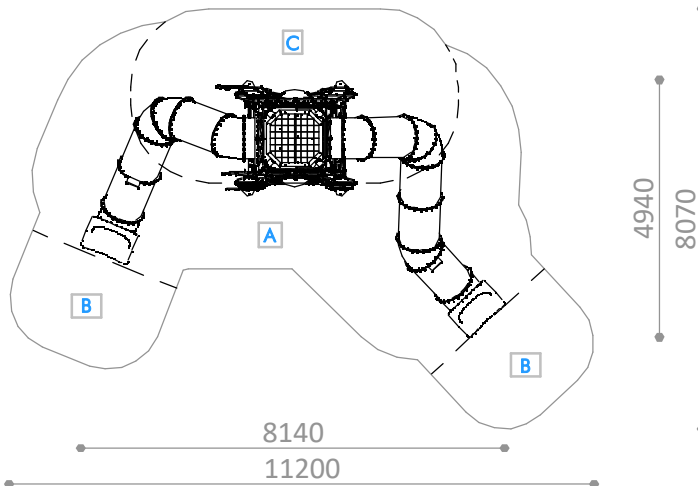

ÁREA DE IMPACTO / ALTURA DE CAÍDA LIBRE
IMPACT ZONE / FREE HEIGHT OF FALL
ZONE D'IMPACT / HAUTEUR DE CHUTE LIBRE

A - 28,03 m² / 0,00 m
B - 11,01 m² / 1,00 m
C - 19,07 m² / 1,49 m

TOTAL A+B+C+D = 58,11 m²

Superficie según EN-1176-1
Surface according to EN-1176-1
Revêtement conformément à la Norme EN-1176-1

R4335UA

Suelo de hormigón
Concrete ground
Fixation sur béton

x33

R4335UA

Suelo de hormigón (*)
Concrete ground (*)
Fixation sur béton (*)

x12

*HILTI:
- HIT-HY 200-A
- HIT-V-8,8 M16x380
OR SIMILAR

PIEZA MÁS GRANDE
BIGGEST PART
LA PLUS GRANDE PIÈCE
2240 x 2240 x 5993 mm

PIEZA MÁS PESADA
HEAVIEST PART
LA PIÈCE LA PLUS LOURDE
100,00 Kg

Descripción/ Multijuego con temática de Pirata, de dimensiones 8,14m x 4,94m x 6,32m (alto) y área de juego 58,11 m². Con 4 niveles de juego: 0m / 1,5 m / 2,5 m / 3,5 m de altura. 3 plataformas en altura, de 1,7x1,7m, 0,83x1,60m y 0,77x1,46m. Integra 2 toboganes gruta de alturas 2,5 m y 3,5 m y elementos de juego distribuidos por todo el conjunto. Composición:

**Descripción/**

Pirate-themed multigame, dimensions 8.14m x 4.94m x 6.32m (height) and play area 58.11 m². With 4 levels of play: 0m / 1.5 m / 2.5 m / 3.5 m high. 3 platforms in height, 1.7x1.7m, 0.83x1.60m and 0.77x1.46m. Integrates 2 grotto slides of heights 2.5 m and 3.5 m and play elements distributed throughout the set. Compositio: