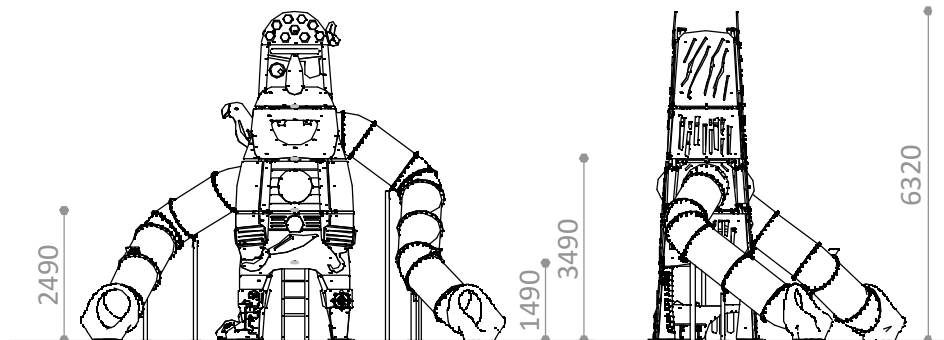

ÁREA DE IMPACTO / ALTURA DE CAÍDA LIBRE
IMPACT ZONE / FREE HEIGHT OF FALL
ZONE D'IMPACT / HAUTEUR DE CHUTE LIBRE

A - 28,03 m² / 0,00 m
B - 11,01 m² / 1,00 m
C - 19,07 m² / 1,49 m

TOTAL A+B+C+D = 58,11 m²

Superficie según EN-1176-1
Surface according to EN-1176-1
Revêtement conformément à la Norme EN-1176-1

R4335UA

Suelo de hormigón
Concrete ground
Fixation sur béton

x33

R4335UA

Suelo de hormigón (*)
Concrete ground (*)
Fixation sur béton (*)

x12

*HILTI:
- HIT-HY 200-A
- HIT-V-8,8 M16x380
OR SIMILAR

PIEZA MÁS GRANDE
BIGGEST PART
LA PLUS GRANDE PIÈCE
2240 x 2240 x 5993 mm

PIEZA MÁS PESADA
HEAVIEST PART
LA PIÈCE LA PLUS LOURDE
100,00 Kg

Descripción/ Multijuego con temática de Pirata, de dimensiones 8,14m x 4,94m x 6,32m (alto) y área de juego 58,11 m². Con 4 niveles de juego: 0m / 1,5 m / 2,5 m / 3,5 m de altura. 3 plataformas en altura, de 1,7x1,7m, 0,83x1,60m y 0,77x1,46m. Integra 2 toboganes gruta de alturas 2,5 m y 3,5 m y elementos de juego distribuidos por todo el conjunto. Composición:

**Descripción/**

Structure multijeu sur le thème des pirates, dimensions 8,14 m x 4,94 m x 6,32 m (hauteur) et surface de jeu 58,11 m². Avec 4 niveaux de jeu : 0m / 1,5m / 2,5m / 3,5m de haut. 3 plateformes en hauteur, 1,7x1,7m, 0,83x1,60m et 0,77x1,46m. Intègre 2 toboggans grottes de 2,5m et 3,5m de hauteur et des éléments ludiques répartis dans l'ensemble. Composition :