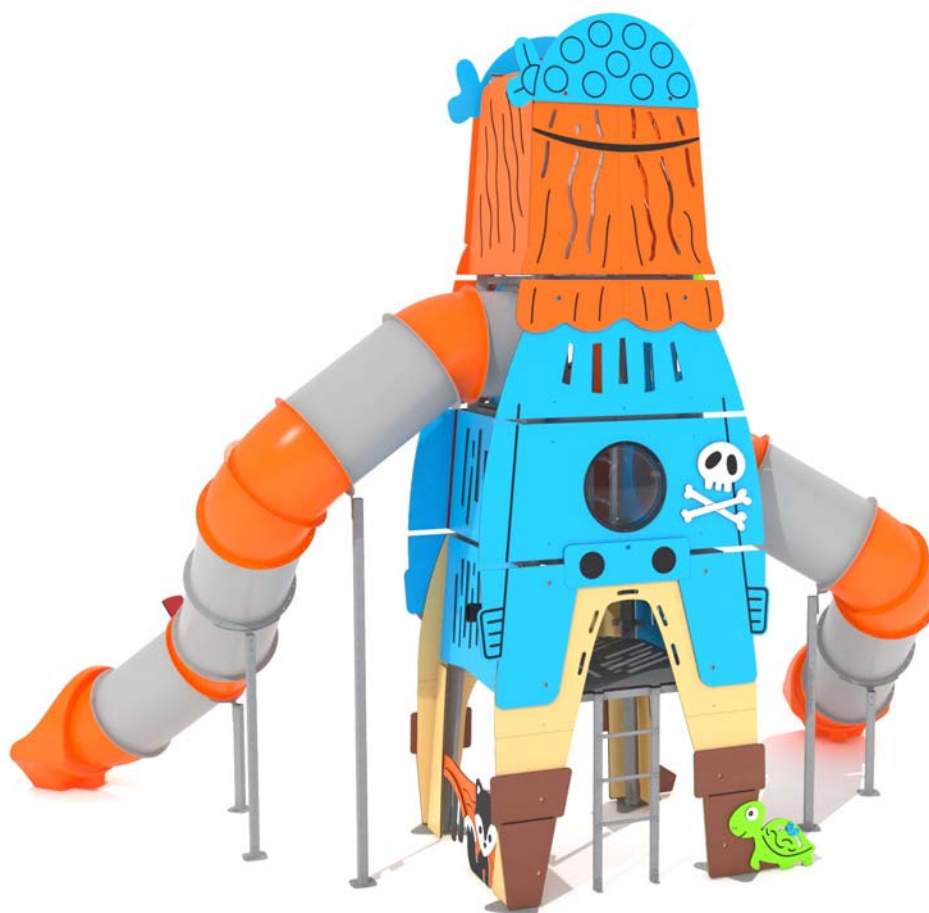

Superficie según EN-1176-1
Surface according to EN-1176-1
Revêtement conformément à la Norme EN-1176-1

R4335UA

Suelo de hormigón
Concrete ground
Fixation sur béton

x33

R4335UA

Suelo de hormigón (*)
Concrete ground (*)
Fixation sur béton (*)

x12

*HILTI:
- HIT-HY 200-A
- HIT-V-8,8 M16x380
OR SIMILAR

PIEZA MÁS GRANDE
BIGGEST PART
LA PLUS GRANDE PIÈCE
2240 x 2240 x 5993 mm

PIEZA MÁS PESADA
HEAVIEST PART
LA PIÈCE LA PLUS LOURDE
100,00 Kg

Descripción/ Multijuego con temática de Pirata, de dimensiones 8,14m x 4,94m x 6,32m (alto) y área de juego 58,11 m². Con 4 niveles de juego: 0m / 1,5 m / 2,5 m / 3,5 m de altura. 3 plataformas en altura, de 1,7x1,7m, 0,83x1,60m y 0,77x1,46m. Integra 2 toboganes gruta de alturas 2,5 m y 3,5 m y elementos de juego distribuidos por todo el conjunto. Composición:

- Tobogán gruta S (doble curva) en polietileno de alta densidad H=3,5 m.
- Tobogán gruta L (en polietileno de alta densidad H=2,5 m).
- Escalerilla de barras.
- Túnel de gateo
- Banco de tertulia.
- Timón y Fichas deslizantes para ejercitar la psicomotricidad fina.
- Regla medidora de altura.
- Laberinto búsqueda del tesoro.

Decoración tematizada repartida por todos los niveles: motivos decorativos basados en temática pirata y marina.

Materiales/

- Estructura de acero galvanizado en caliente.
- Tobogán en polietileno de alta densidad.
- Paneles de polietileno de alta densidad, libre mantenimiento y antigraffiti.
- Plataformas y rampas en polietileno revestido de caucho antideslizante de 20 mm de espesor.
- Tornillería en acero inoxidable.