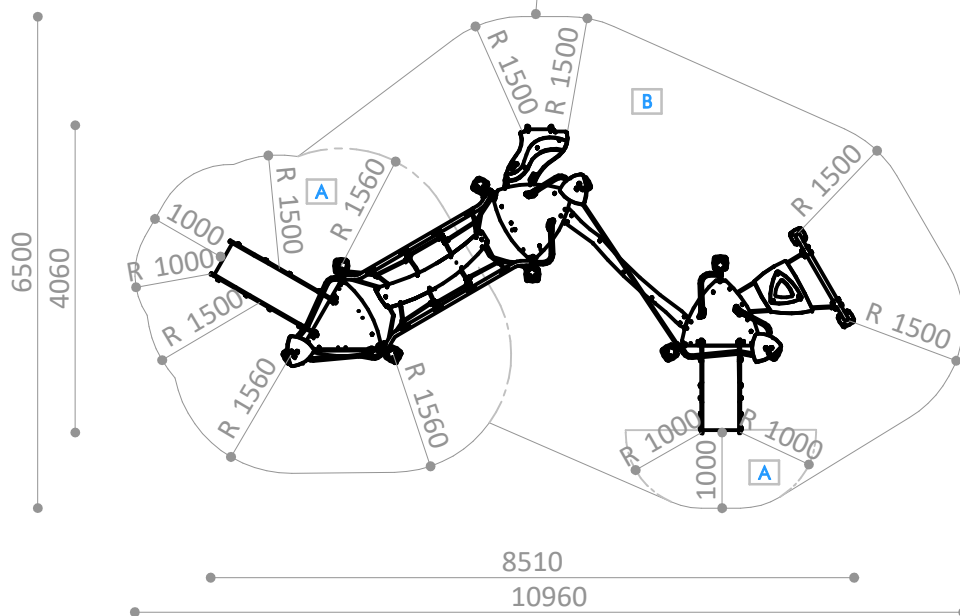

# R4285X

TRIBOX MINIDELTA  
MINIDELTA TRIBOX  
TRIBOX MINIDELTA

FICHA TECNICA  
TECHNICAL SHEET  
FICHE TECHNIQUE  
FT-R4285X.rev05 - 1/4

ESPACIO DE SEGURIDAD / ALTURA DE CAIDA LIBRE  
SAFETY AREA / FREE HEIGHT OF FALL  
ZONE DE SECURITÉ / HAUTEUR DE CHUTE LIBRE

A - 19,05 m<sup>2</sup> / 1,00 m  
B - 31,45 m<sup>2</sup> / 0,59 m  
A+B = 50,50 m<sup>2</sup>

Superficie según EN-1176-1  
Surface according to EN-1176-1  
Revêtement conformément à la Norme EN-1176-1

### R4290-01 POSTE MEDIO

Pieza más grande

Biggest part

La plus grande pièce

### R4290-01

Pieza más pesada

Heaviest part

La pièce la plus lourde

30 Kg.