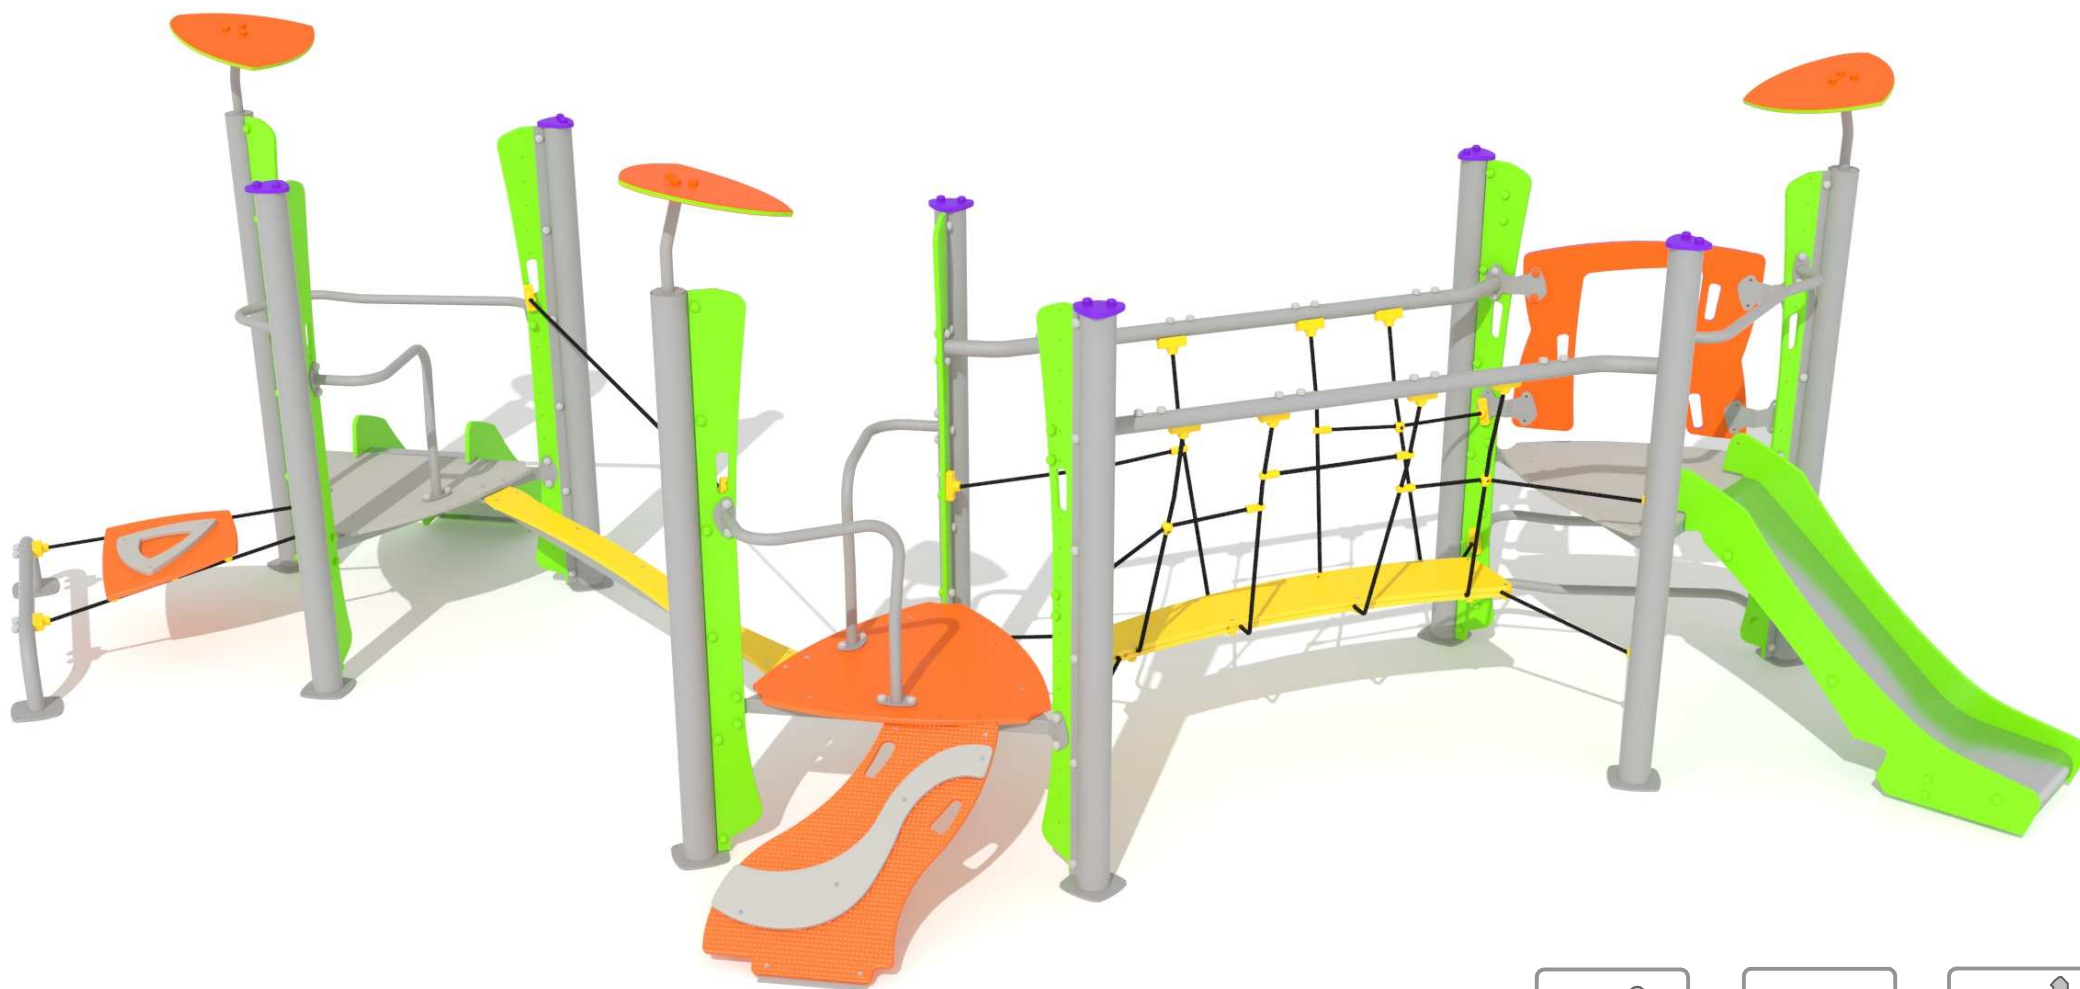

# R4285X

TRIBOX MINIDELTA  
MINIDELTA TRIBOX  
TRIBOX MINIDELTA

FICHA TECNICA  
TECHNICAL SHEET  
FICHE TECHNIQUE  
FT-R4285X.rev05 - 1/4

ESPACIO DE SEGURIDAD / ALTURA DE CAIDA LIBRE  
SAFETY AREA / FREE HEIGHT OF FALL  
ZONE DE SECURITÉ / HAUTEUR DE CHUTE LIBRE

### R4290-01 POSTE MEDIO

Pieza más grande

Biggest part

La plus grande pièce

**Description/** Playset with three triangular towers with a roof, 2,4 m high.  
Additional games: 2 stainless steel slides, mobile bridge, balance bridge with rope, mobile ramp, zigzag ramp, rope ladder and branchiation handle.

**Description/** Structure multijeu avec 3 tours triangulaires avec toit, de 2,4m de hauteur.  
Jeux supplémentaires: 2 toboggans en acier inoxydable, pont suspendu, pont d'équilibre avec corde, rampe mobile, rampe en zigzag, petite échelle et barre de déplacement avec un anneau.