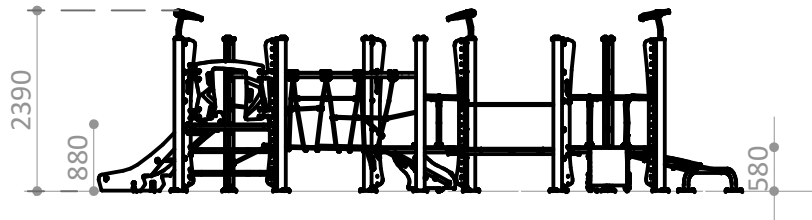

# R4285X

TRIBOX MINIDELTA  
MINIDELTA TRIBOX  
TRIBOX MINIDELTA

FICHA TECNICA  
TECHNICAL SHEET  
FICHE TECHNIQUE  
FT-R4285X.rev05 - 1/4

ESPACIO DE SEGURIDAD / ALTURA DE CAIDA LIBRE  
SAFETY AREA / FREE HEIGHT OF FALL  
ZONE DE SECURITÉ / HAUTEUR DE CHUTE LIBRE

A - 19,05 m<sup>2</sup> / 1,00 m  
B - 31,45 m<sup>2</sup> / 0,59 m  
A+B = 50,50 m<sup>2</sup>

Superficie según EN-1176-1  
Surface according to EN-1176-1  
Revêtement conformément à la Norme EN-1176-1

### R4290-01 POSTE MEDIO

Pieza más grande

Biggest part

La plus grande pièce

### R4290-01

Pieza más pesada

Heaviest part

La pièce la plus lourde

30 Kg.