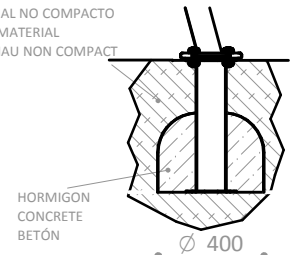

Descripción/ Columpio de 2 plazas con asientos planos. Disponible R4150C, con asientos de seguridad para bebés, y R4150M, mixto, con 1 asiento plano y 1 asiento de seguridad para bebés.

- Materiales/**
- Estructura de acero galvanizado con pintura de poliéster termoendurecida.
 - Polietileno de alta densidad, libre de mantenimiento y antigraffiti.
 - Asientos de seguridad, en caucho amortiguador de impactos con alma interior de aluminio y cadenas de acero inoxidable

Description/ Swing with 2 flat seats. Other models, R4150C, with 2 safety cradle seat for babies and R4150M, mixed, with 1 flat seat and 1 safety cradle seat for babies.

- Materials/**
- Thermohardened polyester painted galvanized steel structure.
 - Anti-graffiti, maintenance free HDPE
 - Rubber seat with steel core and stainless steel chains.

x16

R4150E

MATERIAL NO COMPACTO
LOOSE MATERIAL
MATÉRIAU NON COMPACT

Otros suelos

Other grounds

Autres sols

x4

Disponibilidad de repuestos durante 10 años.
Spare parts available for 10 years.
Disponibilité de pièces de rechange pendant 10 ans.