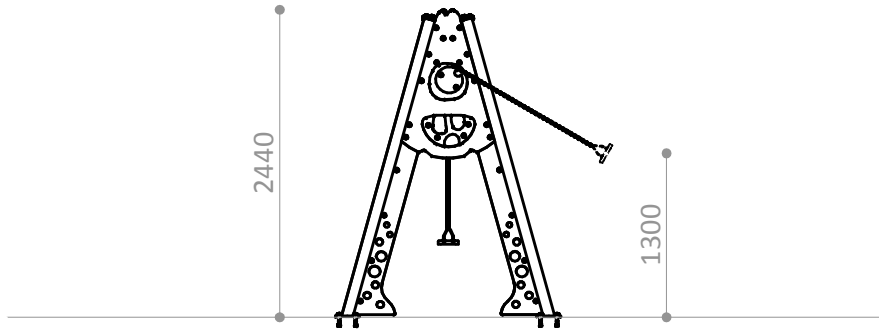

POSTE R4150 - 01

Pieza mas grande

Biggest part

La plus grande pièce

POSTE R4150 - 01

Pieza mas pesada

Heaviest part

La pièce la plus lourde

22,1 Kg.

R4150A
ÁREA LIBRE DE OBSTÁCULOS
FREE SPACE
ZONE LIBRE D' OBSTACLES

ESPACIO DE SEGURIDAD / ALTURA DE CAIDA A LIBRE
SAFETY AREA / FREE HEIGHT OF FALL
ZONE DE SECURITÉ / HAUTEUR DE CHUTE LIBRE

20,5 m² / 1,3 m

R4150E
ESPACIO DE SEGURIDAD
SAFETY AREA
ZONE DE SECURITÉ

Superficie según EN-1176-1
Surface according to EN-1176-1
Revêtement conformément à la Norme EN-1176-1

R4150A

Suelo de hormigón

Concrete ground

Fixation sur béton

x16

R4150E

MATERIAL NO COMPACTO
LOOSE MATERIAL
MATÉRIAU NON COMPACT

Otros suelos

Other grounds

Autres sols

x4

Disponibilidad de repuestos durante 10 años.
Spare parts available for 10 years.
Disponibilité de pièces de rechange pendant 10 ans.

Industrias Agapito se reserva el derecho a modificar sin previo aviso los elementos descritos en este documento.
Industrias Agapito reserves the right to change the items described in this document without prior notice.
Industrias Agapito se réserve le droit de modifier à tout moment et sans préavis les éléments décrits dans le présent document.