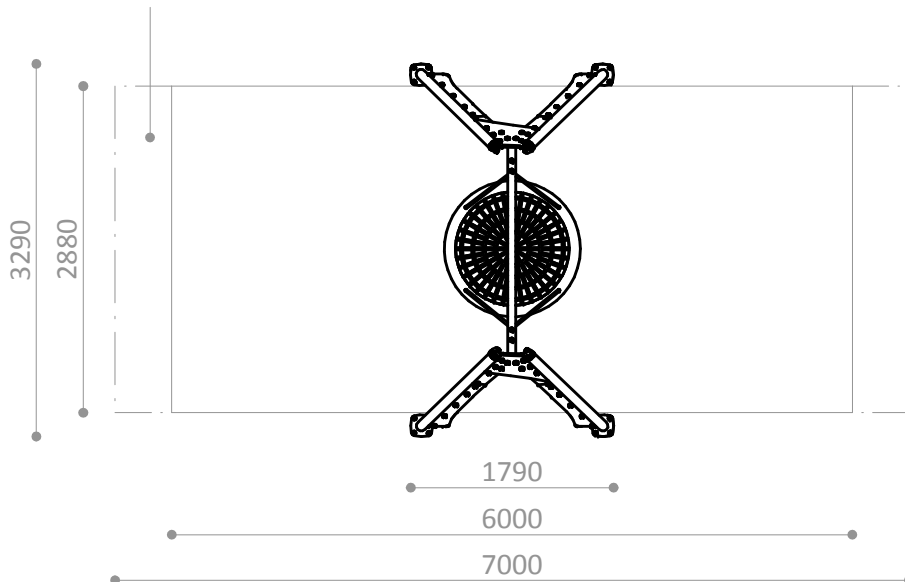

ESPACIO DE SEGURIDAD / ALTURA DE CAIDA A LIBRE
SAFETY AREA / FREE HEIGHT OF FALL
ZONE DE SECURITÉ / HAUTEUR DE CHUTE LIBRE

20,20 m² / 1,38 m

Superficie según EN-1176-1
Surface according to EN-1176-1
Revêtement conformément à la Norme EN-1176-1

R4112A
ÁREA LIBRE DE OBSTÁCULOS
FREE SPACE
ZONE LIBRE D'OBSTACLES

R4112E
ESPACIO DE SEGURIDAD
SAFETY AREA
ZONE DE SECURITÉ

POSTE

Pieza más grande

Biggest part

La plus grande pièce

POSTE

Pieza más pesada

Heaviest part

La pièce la plus lourde

22 Kg.