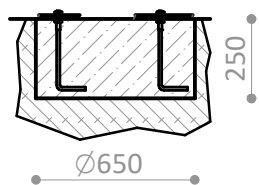

x3

Otros suelos
Fijaciones no incluidas

Other grounds
Fixations not included

Autres sols
Supports de fixation non inclus

x1