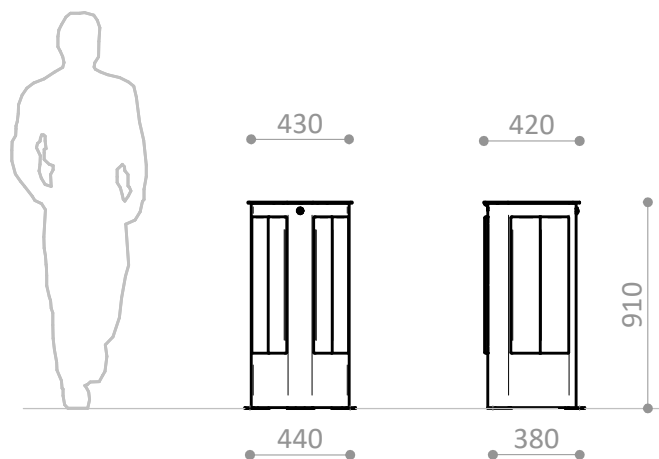

Suelo de hormigón
Fijaciones no incluidas

Concrete ground
Fixations not included

Fixation sur béton
Supports de fixation non inclus

x3

Otros suelos
Fijaciones no incluidas

Other grounds
Fixations not included

Autres sols
Supports de fixation non inclus

x1