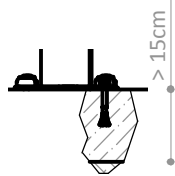

-  **Materiales/**
- Acero decapado de 2 mm de espesor con tratamiento de cataforesis y pintura de poliéster termoendurecida.
 - Descarga por tapa inferior abatible.
 - Apta para unir a pared, poste o farola.
 - Poste opcional R3200.
 - Capacidad 45 litros.

R3030A

Suelo de hormigón
Concrete ground
Fixation sur béton

x4

R3030E

Otros suelos
Other grounds
Autres sols

x1

Pared de hormigón
Fijaciones no incluidas

x4