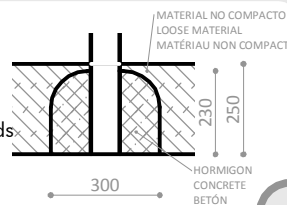

-  **Materiales/**
- Acero decapado de 2 mm de espesor con tratamiento de cataforesis y pintura de poliéster termoendurecida.
 - Descarga por tapa inferior abatible.
 - Apta para unir a pared, poste o farola.
 - Poste opcional R3200.
 - Capacidad 45 litros.

R3030A

Suelo de hormigón
Concrete ground
Fixation sur béton

x4

R3030E

Otros suelos
Other grounds
Autres sols

x1

Pared de hormigón
Fijaciones no incluidas

x4