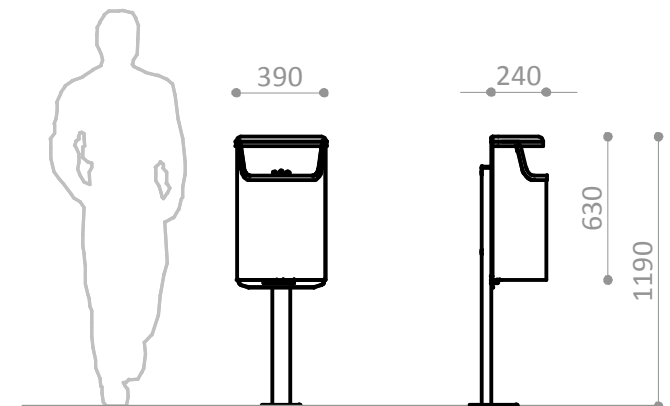

-  **Materiales/**
- Acero decapado de 2 mm de espesor con tratamiento de cataforesis y pintura de poliéster termoendurecida.
 - Descarga por tapa inferior abatible.
 - Apta para unir a pared, poste o farola.
 - Poste opcional R3200.
 - Capacidad 45 litros.

R3030A

Suelo de hormigón
Concrete ground
Fixation sur béton

x4

R3030E

Otros suelos
Other grounds
Autres sols

x1

Pared de hormigón
Fijaciones no incluidas

x4