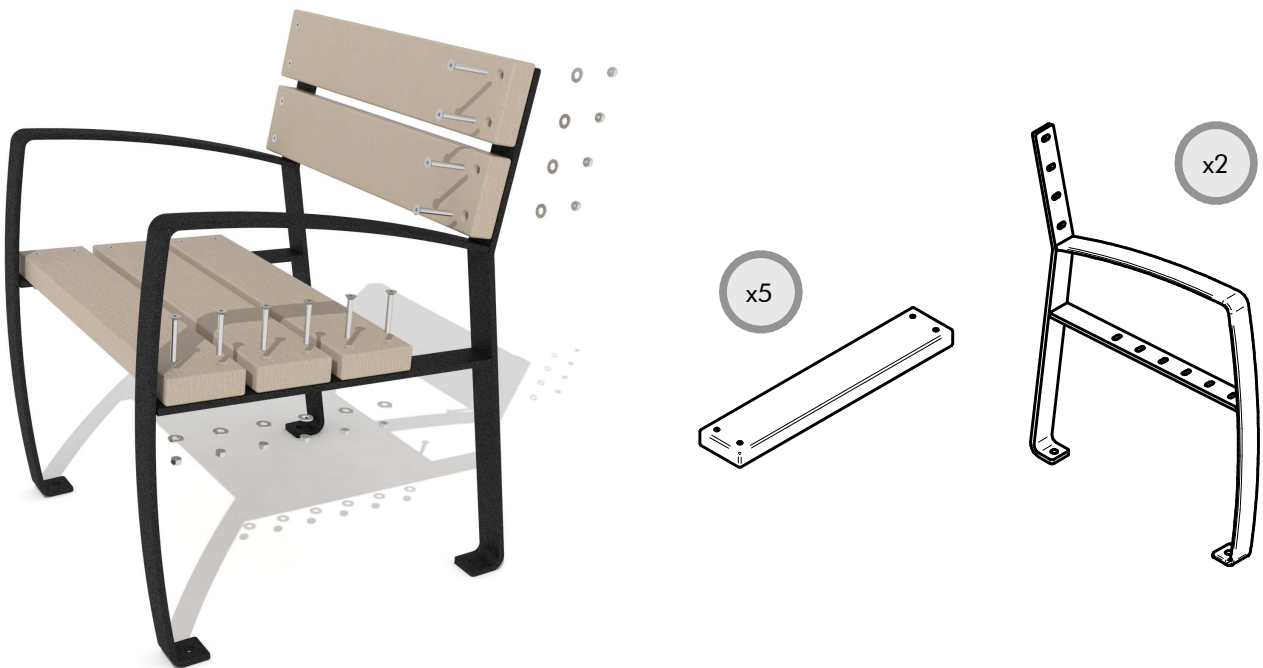

Materiales/

- Listones de plástico reciclado y reciclable, 100% HDPE posconsumo, libre de mantenimiento preventivo y anti grafiti, 100% resistente a la intemperie.
- Soportes y apoyabrazos de acero con pintura de poliéster termoendurecida.
- Colores disponibles: arena y nogal. ● ●
- Kit de fácil montaje.

Materials/

- Recycled and recyclable plastic lumber slats, 100% HDPE, Anti-graffiti, maintenance-free and 100% weather resistant.
- Thermohardened polyester painted steel supports and armrests.
- Available colors: sand and walnut. ● ●
- Easy assembly kit.

Matériaux/

- Lames en plastique recyclé et recyclable, 100 % polyéthylène haute densité, sans maintenance préventive et anti-graffiti, 100% résistant aux intempéries.
- Supports et appuie bras en acier et peinture polyester thermodurcie.
- Coloris disponibles: sable et noyer. ● ●

Centrar tornillo en agujero
Bolt centered in hole
Centrer la vis

DETALLE DE MONTAJE/ ASSEMBLY DETAIL/ INSTRUCTION DE MONTAGE