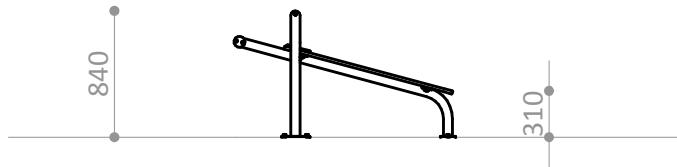

ÁREA DE MOVIMIENTO / ALTURA DE CAIDA LIBRE
MOVEMENT ZONE/ FREE HEIGHT OF FALL
ZONE DE MOUVEMENT / HAUTEUR DE CHUTE LIBRE

14,90 m² / 0,84 m

Superficie según EN 16630
Surface according to EN 16630
Revêtement conformément à la Norme EN 16630