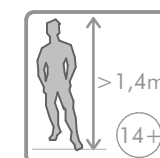

Function/

Exercises abdominal muscles.
Only one user per bar.
The exercise has to be done centered on the bar.

Materials/

- Hot-dip galvanized steel structure.
- Anti-vandal stainless steel bolts.
- Explanatory usage board with pictograms engraved in two-color polythene.

ÁREA DE MOVIMIENTO / ALTURA DE CAIDA LIBRE
MOVEMENT ZONE/ FREE HEIGHT OF FALL
ZONE DE MOUVEMENT / HAUTEUR DE CHUTE LIBRE

14,90 m² / 0,84 m

Superficie según EN 16630
Surface according to EN 16630
Revêtement conformément à la Norme EN 16630