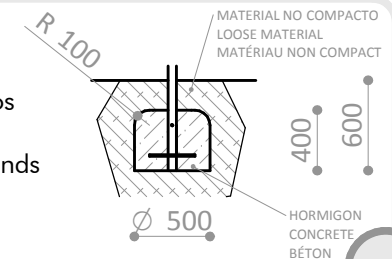

31 Kg.

R7442A

Suelo de hormigón

Concrete ground

Fixation sur béton

x6

R7442E

Otros suelos

Other grounds

Autres sols

x3

ÁREA DE EJERCICIO
EXERCISE ZONE
ZONE D'EXERCICE

Disponibilidad de repuestos durante 10 años.
Spare parts available for 10 years.
Disponibilité de pièces de rechange pendant 10 ans.
10 Jahre Ersatzteilverfügbarkeit