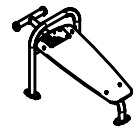

Función/

Ejercitar los músculos del abdomen.
Sólo un usuario en cada elemento.
Realizar el ejercicio centrado en el elemento.

Materiales/

- Estructura de acero galvanizado en caliente.
- Tornillería antivandálica de acero inoxidable.
- Pictograma explicativo de ejercicio atornillado, grabado en tablero de polietileno de alta densidad bicolor.

Function/

Exercises abdominal muscles.
Only one user per bar.
The exercise has to be done centered on the bar.

Materials/

- Hot-dip galvanized steel structure.
- Anti-vandal stainless steel bolts.
- Explanatory usage board with pictograms engraved in two-color polythene.

Fonction/

Exerce les muscles de l'abdomen
Un seul utilisateur sur chaque barre.
L'exercice s'effectue centré sur la barre.

Matériaux/

- Structure en acier galvanisé à chaud.
- Visserie antivandalisme en acier inoxydable.
- Pictogrammes explicatifs d'utilisation gravés sur panneau de polyéthylène haute densité bicolore.

PIEZA MAS GRANDE

BIGGEST PART

LA PLUS GRANDE PIECE

R7442A

PIEZA MAS PESADA

HEAVIEST PART

LA PIECE LA PLUS LOURDE

R7442A