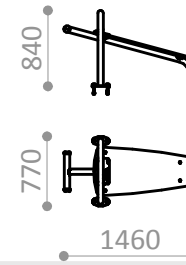

Function/

Exercises abdominal muscles.
Only one user per bar.
The exercise has to be done centered on the bar.

Materials/

- Hot-dip galvanized steel structure.
- Anti-vandal stainless steel bolts.
- Explanatory usage board with pictograms engraved in two-color polythene.

Fonction/

Exerce les muscles de l'abdomen
Un seul utilisateur sur chaque barre.
L'exercice s'effectue centré sur la barre.

Matériaux/

- Structure en acier galvanisé à chaud.
- Visserie antivandalisme en acier inoxydable.
- Pictogrammes explicatifs d'utilisation gravés sur panneau de polyéthylène haute densité bicolore.

ÁREA DE MOVIMIENTO / ALTURA DE CAIDA LIBRE
MOVEMENT ZONE/ FREE HEIGHT OF FALL
ZONE DE MOUVEMENT / HAUTEUR DE CHUTE LIBRE

14,90 m² / 0,84 m

Superficie según EN 16630
Surface according to EN 16630
Revêtement conformément à la Norme EN 16630

PIEZA MAS GRANDE

BIGGEST PART

LA PLUS GRANDE PIECE

R7442A

PIEZA MAS PESADA

HEAVIEST PART

LA PIECE LA PLUS LOURDE

R7442A