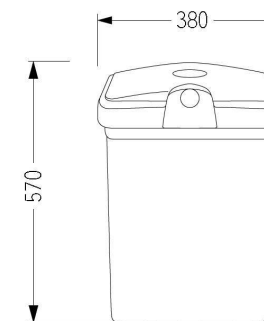

*Industrias Agapito se reserva el derecho a modificar sin previo aviso los elementos descritos en este documento.
Industrias Agapito reserves the right to change the items described in this document without prior notice.
Industrias Agapito se réserve le droit de modifier à tout moment et sans préavis les éléments décrits dans le présent document.*