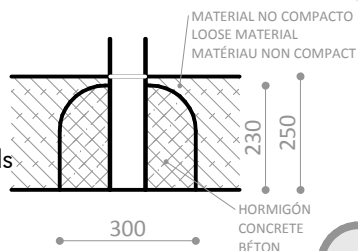

AGACITY

AGILITY

R3262

PAPELERA CANINA DOG LITTER BIN CORBEILLE DE PROPRETÉ CANINE

FICHA TECNICA
TECHNICAL SHEET
FICHE TECHNIQUE
FT-R3262rev03 - 1/2

1. Descripción/
2. Papelera para residuos caninos.
   - Estructura de polietileno, incluso cubo interior.
   - Dispensador de bolsas integrado.
   - Bolsas no incluidas.
   - Poste incluido.
   - Capacidad: 25 litros.

1. Description/
2. Litter bin for dog waste.
   - Polyethylene structure, even inner bin.
   - Integrated bag dispenser.
   - Bags not included.
   - Post included.
   - Capacity: 25 liter.

1. Description/
2. Poubelle de propreté canine.
   - Structure et seau intérieur en polyéthylène.
   - Distributeur de sachets intégré.
   - Sacs-poubelle non inclus.
   - Poteau inclus.
   - Capacité: 25 litres.

R3262A

Suelo de hormigón

Concrete ground

Fixation sur béton

x4

R3262E

Otros suelos

Other grounds

Autres sols

x1

*Industrias Agapito se reserva el derecho a modificar sin previo aviso los elementos descritos en este documento.
Industrias Agapito reserves the right to change the items described in this document without prior notice.
Industrias Agapito se réserve le droit de modifier à tout moment et sans préavis les éléments décrits dans le présent document.*