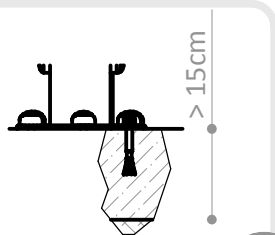

R3262A

Suelo de hormigón

Concrete ground

Fixation sur béton

x4

R3262E

Otros suelos

Other grounds

Autres sols